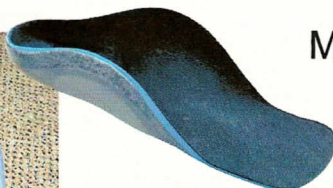

Vložky do bot firmy Schein (Německo)

Model 2

Tenké vložky s polstrací plošky mikrovláknom a prohlubní pro MT srdíčko

Model 3

Vložky včetně 1,5 mm tlumící hmoty s polstrací plošky mikrovláknom a prohlubní pro MT srdíčko

Model D, DV

Vložky s oporou paty a středonoží (i dětské velikosti)