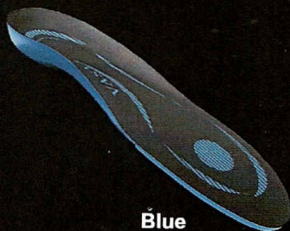

## Vložky do bot firmy Vasyli Medical (Austrálie)

propracovaný systém individuální doúpravy  
bez nároků na speciální technické vybavení pracoviště

Green

Blue

Red

Easyfit

Shock Absorber

Heel Pain